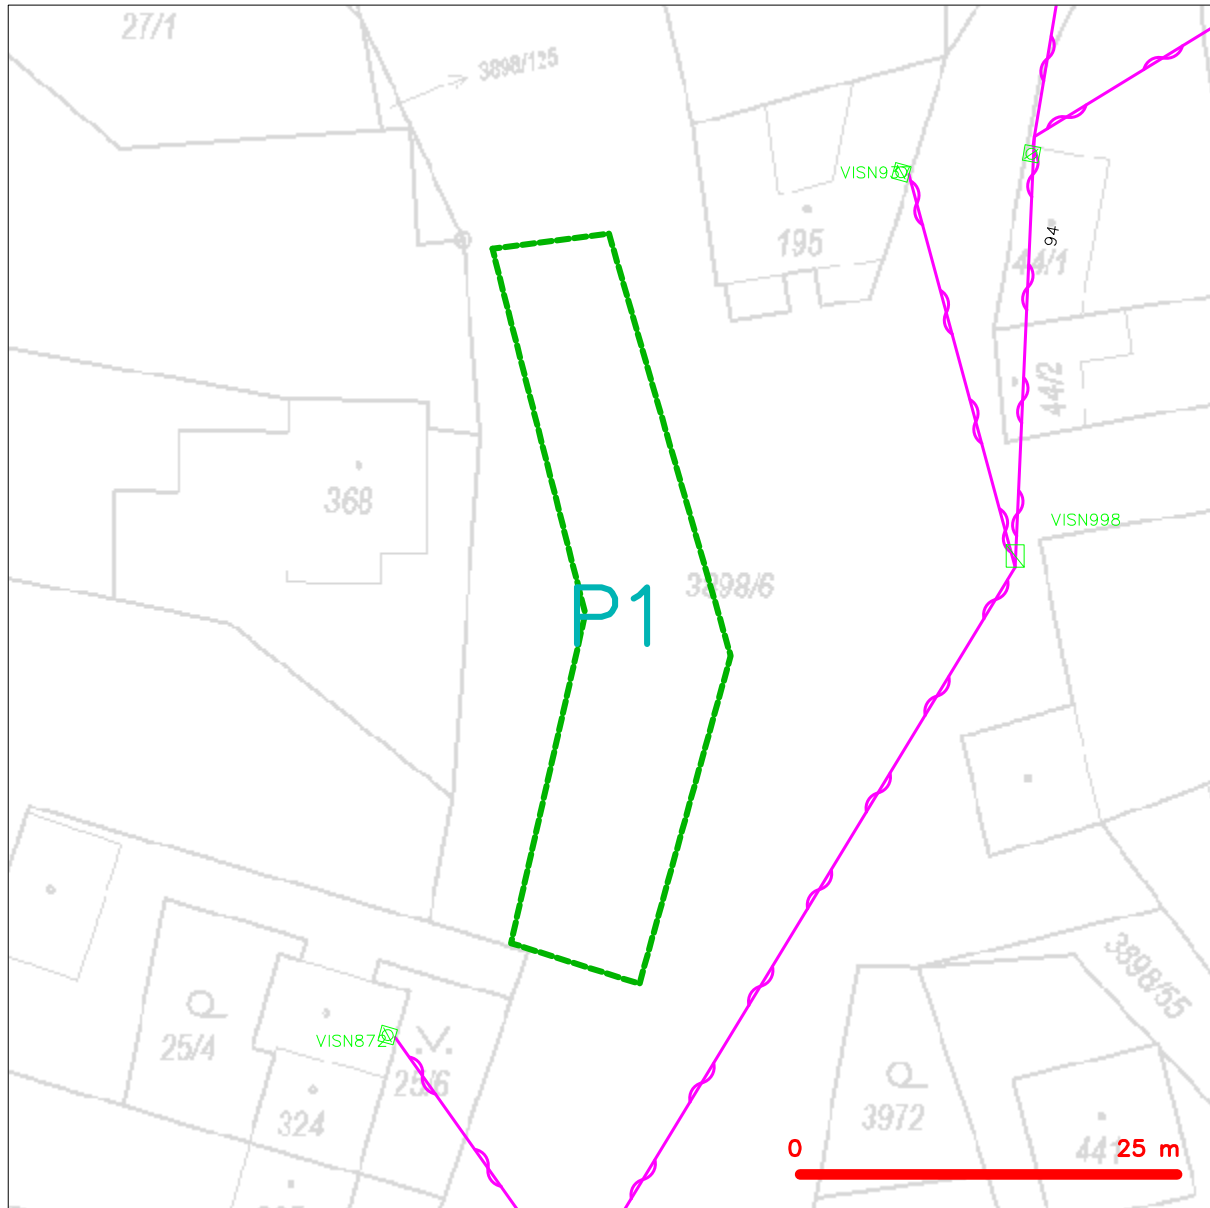

SITUAČNÍ VÝKRES - ZÁJMOVÉ ÚZEMÍ

LEGENDA

- hranice zájmového území k vyjádření
- NN přípojka, území s NN přípojkou CETIN
- zaměřený průběh metalického kabelu
- zaměřený průběh optického kabelu, HDPE trubky nebo souběh optického a metalického kabelu
- nezaměřený průběh metalického kabelu
- nadzemní síť cizí
- nezaměřený průběh optického kabelu, HDPE trubky nebo souběh optického a metalického kabelu
- rádiové síť, ochranné pásmo rádiové síť
- nadzemní síť
- neprovozované síť
- podzemní síť cizí
- síť s NN
- kolektor, kabelovod