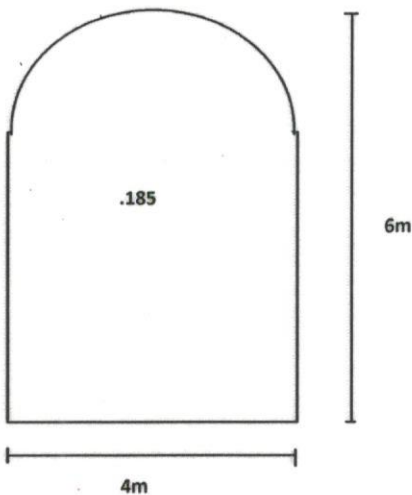

půdorysy budov na hřbitově Višňové

půdorys budovy márnice 4x4m

půdorys budovy kaple 6x4m

Mgr. Vladimír Korek