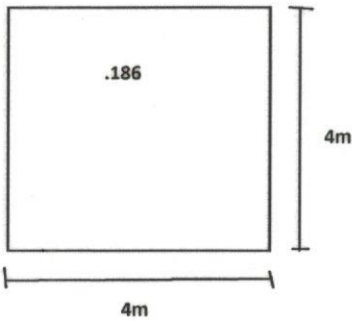

půdorysy budov na hřbitově Višňové

půdorys budovy márnice 4x4m

půdorys budovy kaple 6x4m

Mgr. Vladimír Korek