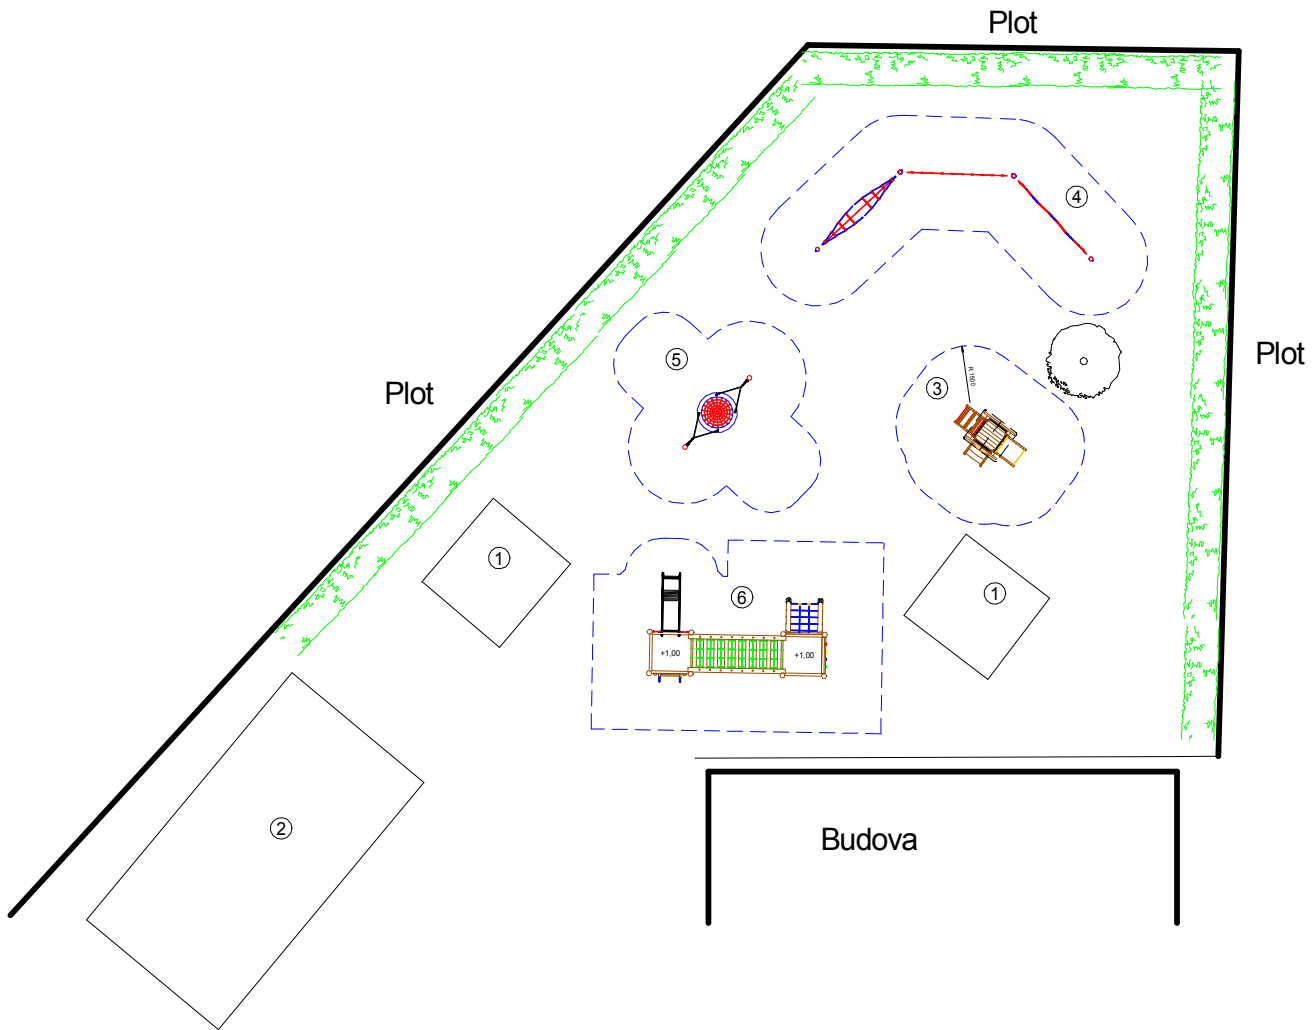

# Návrh hřiště pro MŠ v Městysi Višňové

① Stávkající altány

② Stávkající pískoviště

③ Domeček pro 2-leté děti

④ Balanční lanový prvek

⑤ Houpačka hnízdo

⑥ Věžová sestava