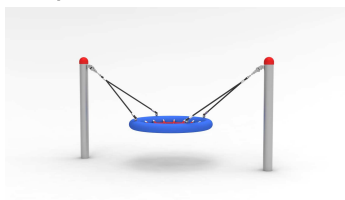

# Návrh hřiště pro MŠ v Městysi Višňové

① Stávkající altány

② Stávkající pískoviště

③ Domeček pro 2-leté děti

④ Balanční lanový prvek

⑤ Houpačka hnízdo

⑥ Věžová sestava